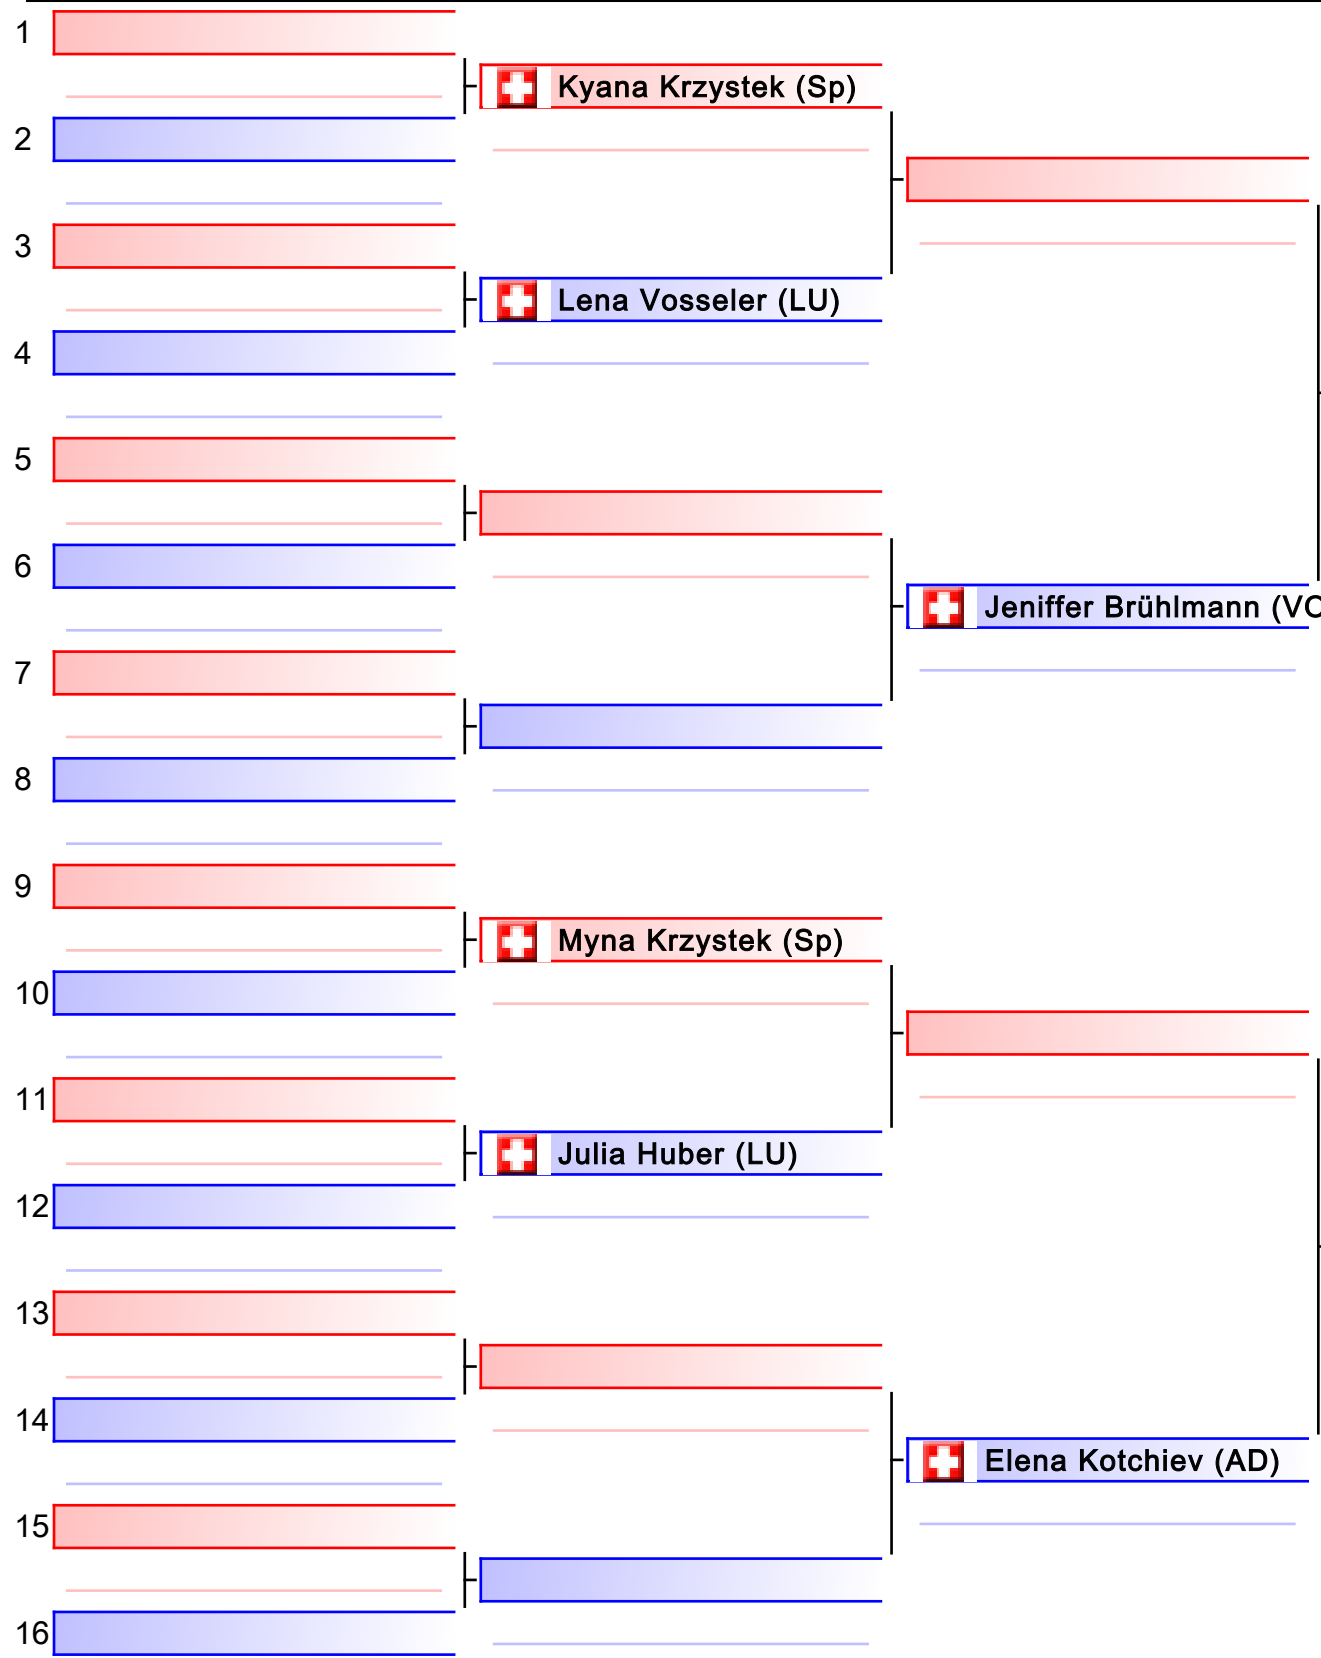

06 Girls Kata Gelb 6+7 Jahre

KSI 09/2016

Tatami

Pool
1/1

Finale

Referees: