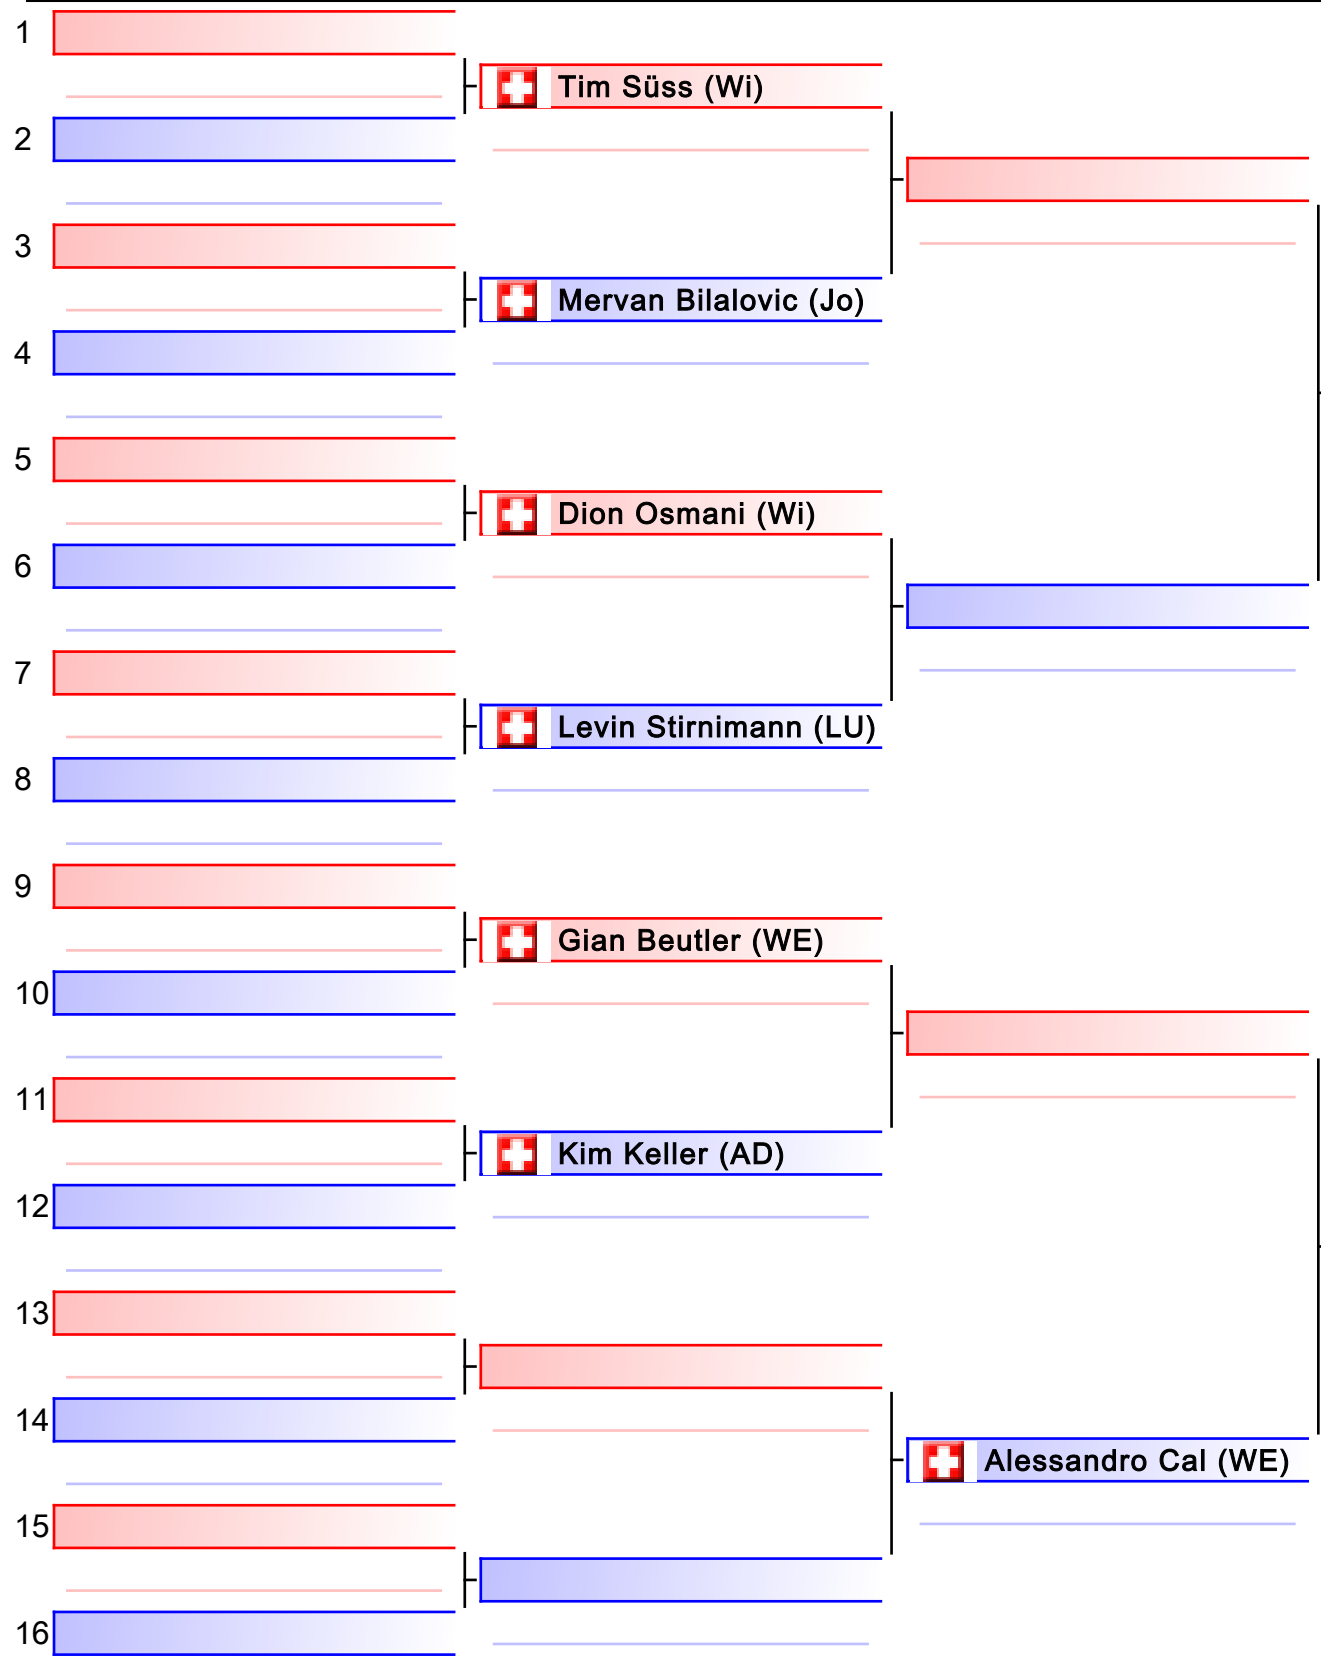

18 Kids Kata Blau+Violette 11-13 Jahre

KSI 09/2016

Tatami

Pool
1/1

Finale