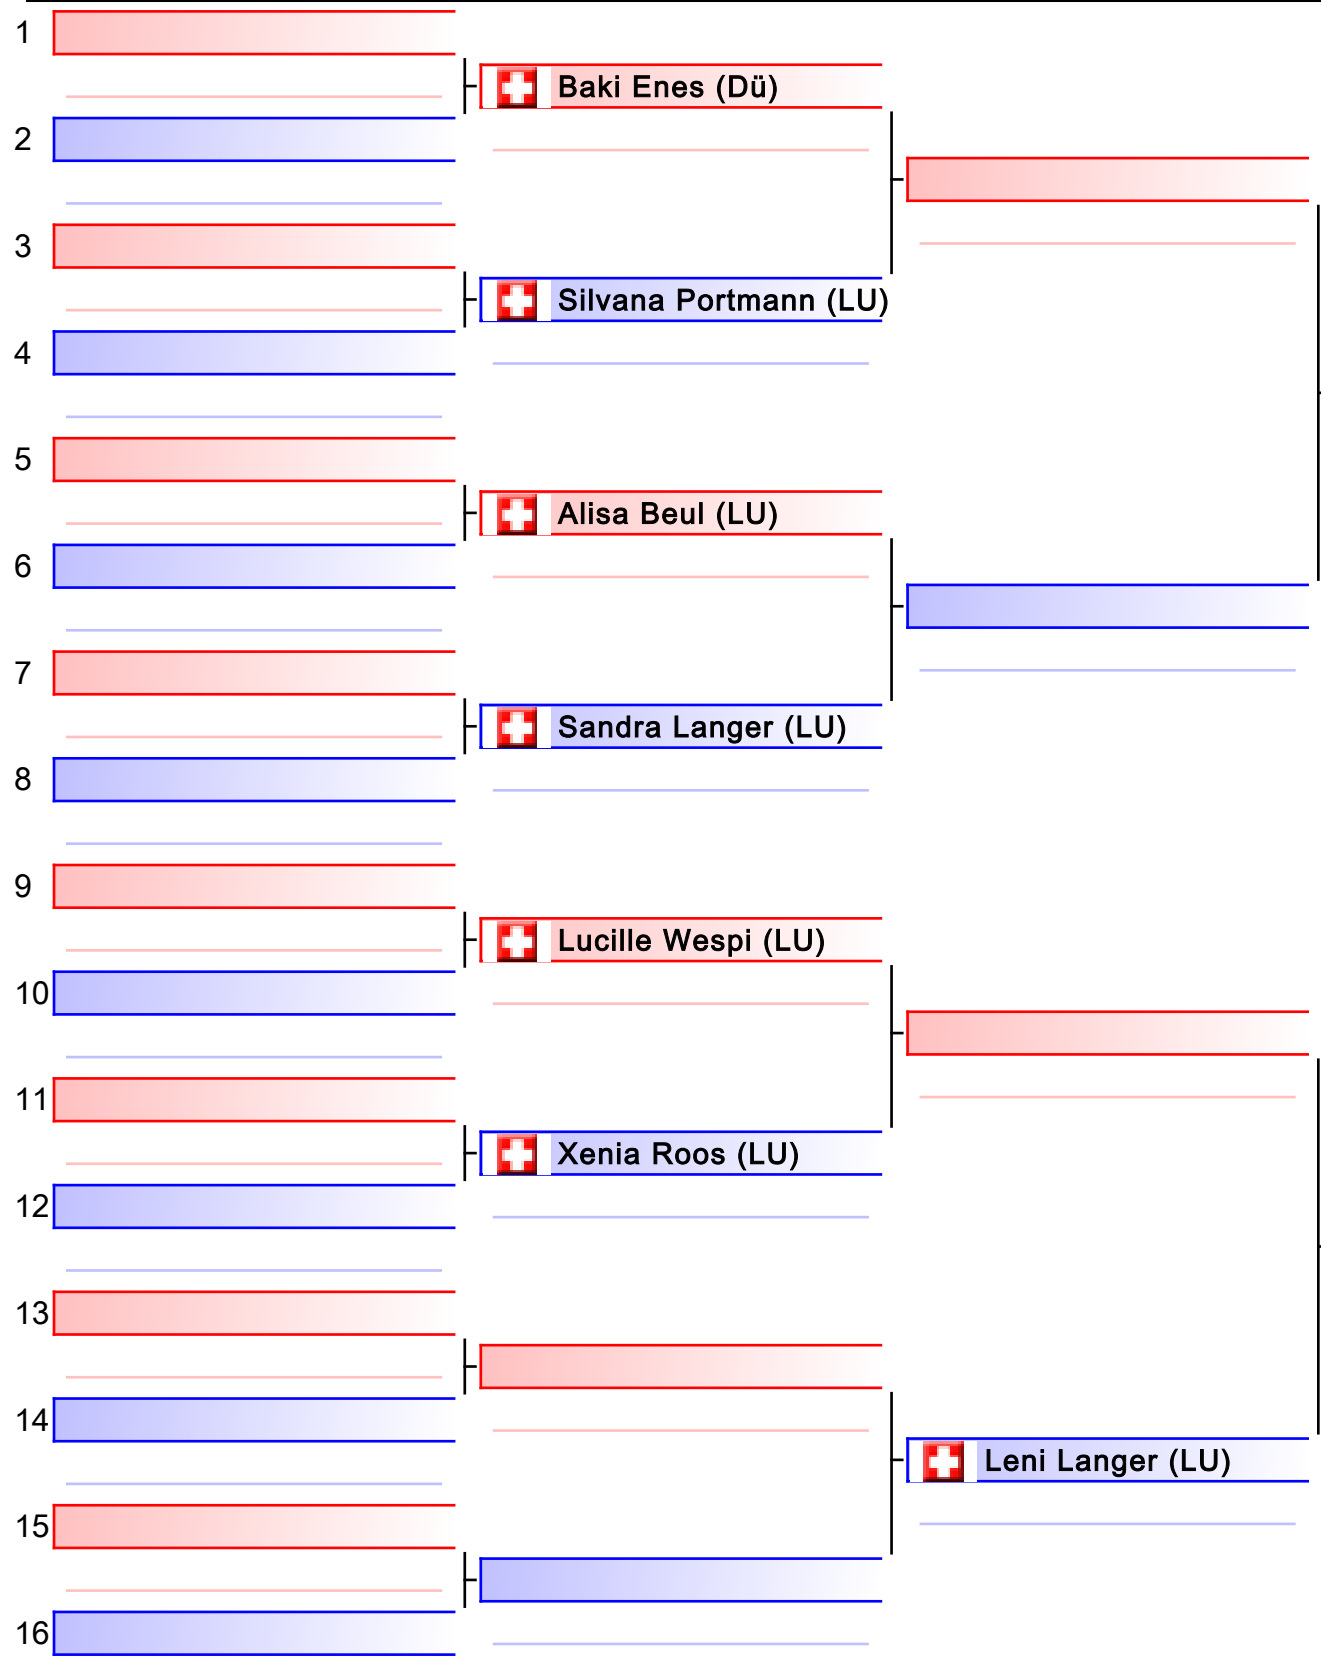

# 18 Kids Kata Blau+Violette 11-13 Jahre

KSI 09/2016

Tatami

Pool  
1/1

Finale

Referees:			

Finale

Referees:			