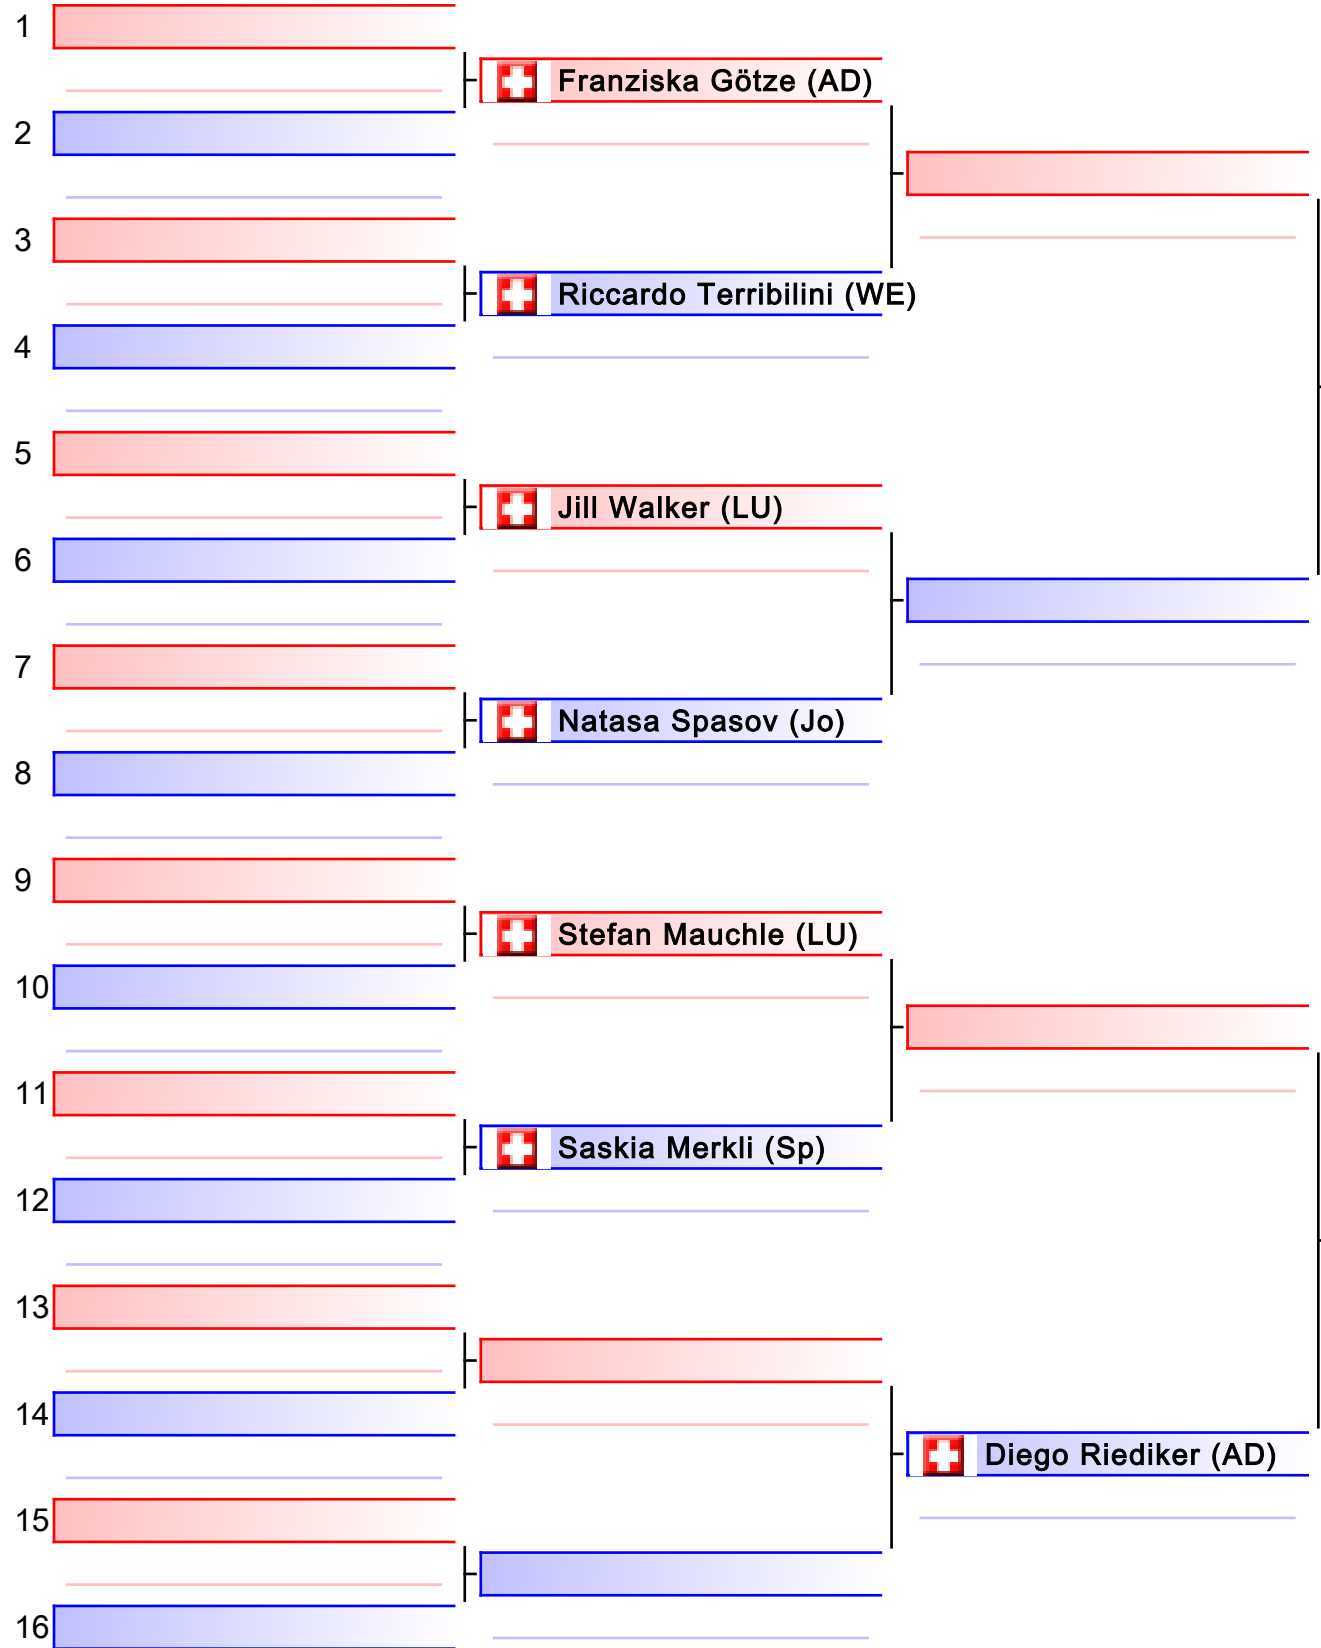

31 Adults Kata ab 1. Dan

KSI 09/2016

Tatami

Pool
1/1

Finale

Referees: