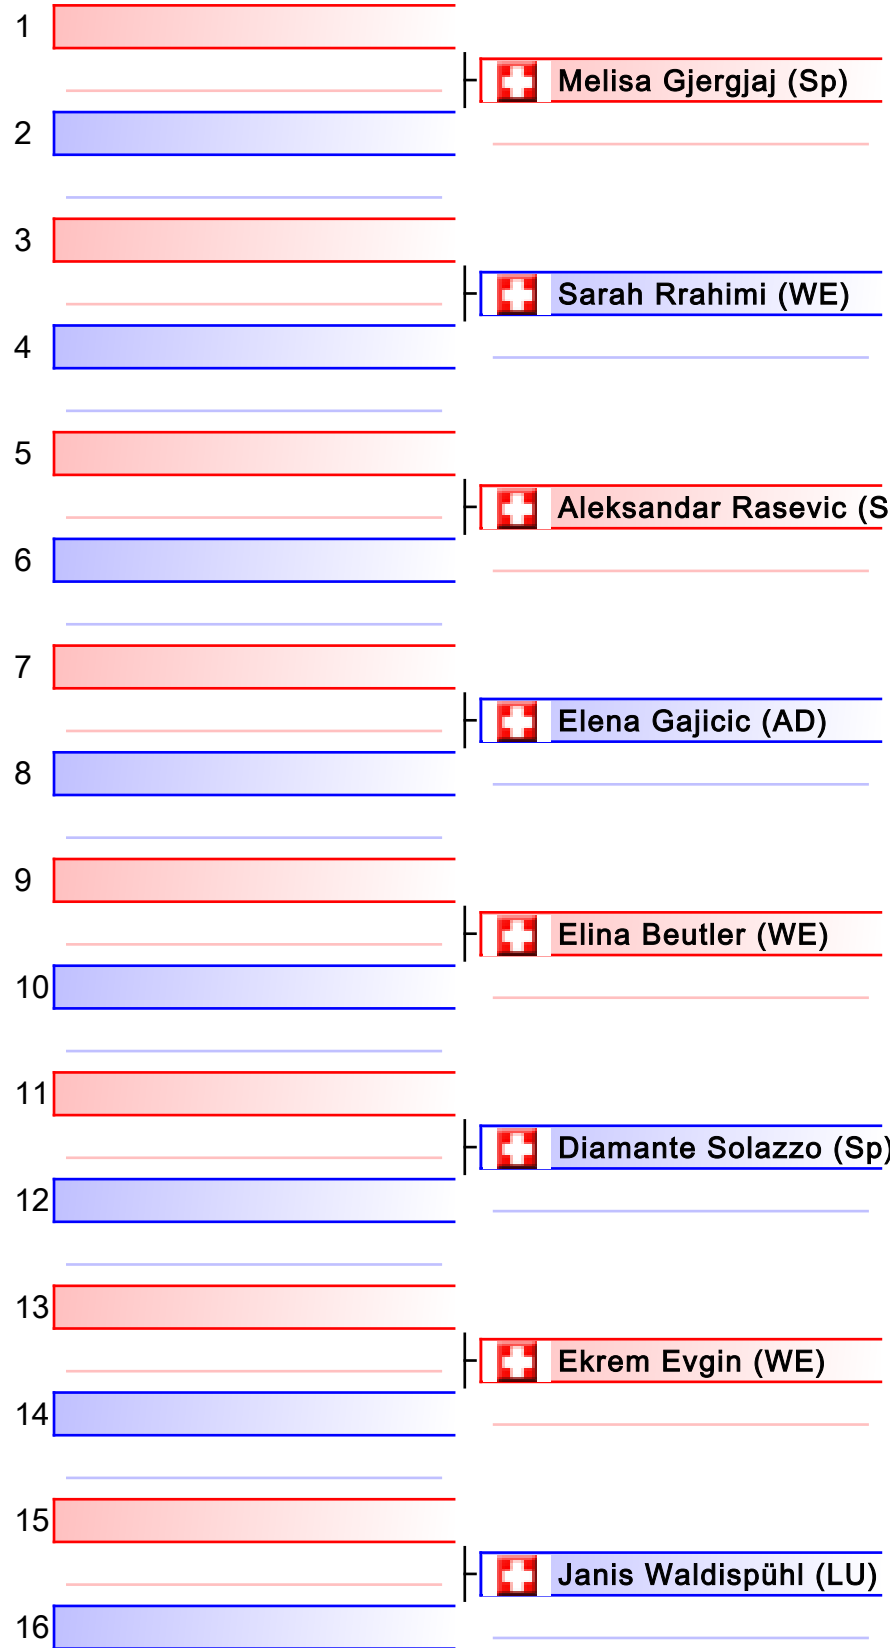

17 Kids Kata Violette 8-10 Jahre

KSI 09/2016

Tatami

Pool
1/1

Finale

Referees: