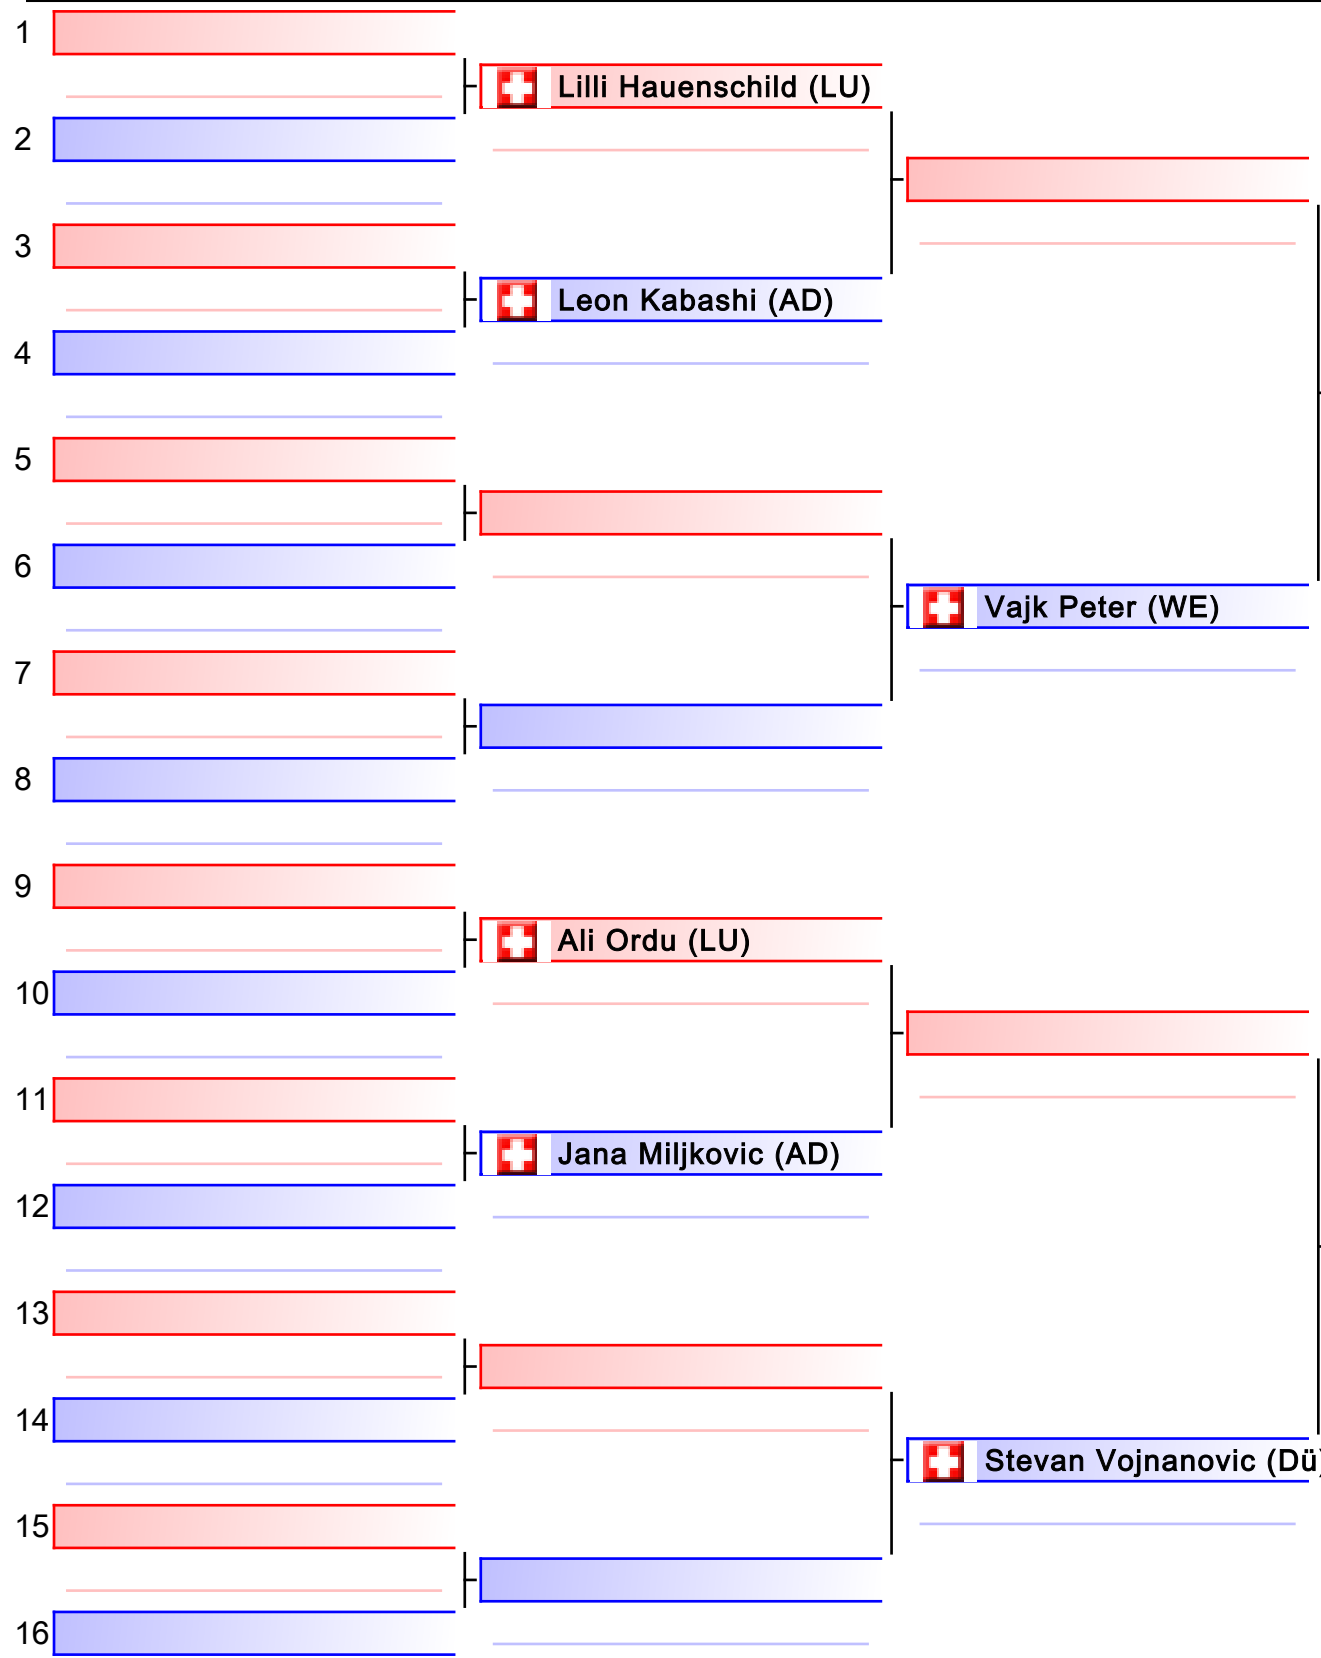

12 Kids Kata Orange 10+11 Jahre

KSI 09/2016

Tatami

Pool
1/1

Finale

Referees: