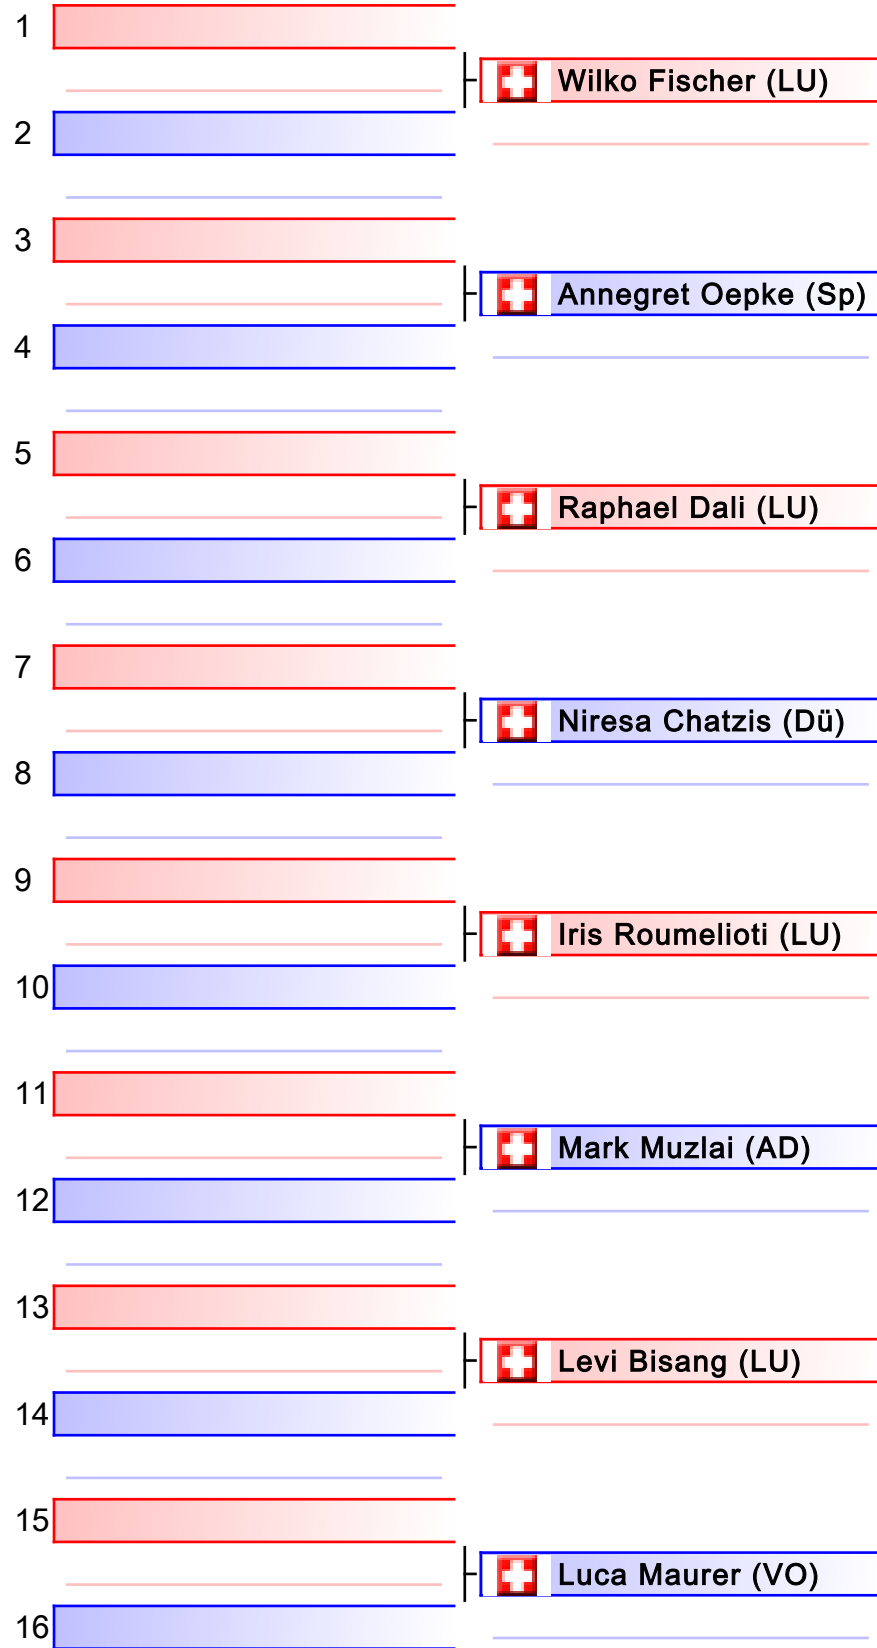

11B Kids Kata Orange 8+9 Jahre Gruppe II

KSI 09/2016

Tatami

Pool
1/1