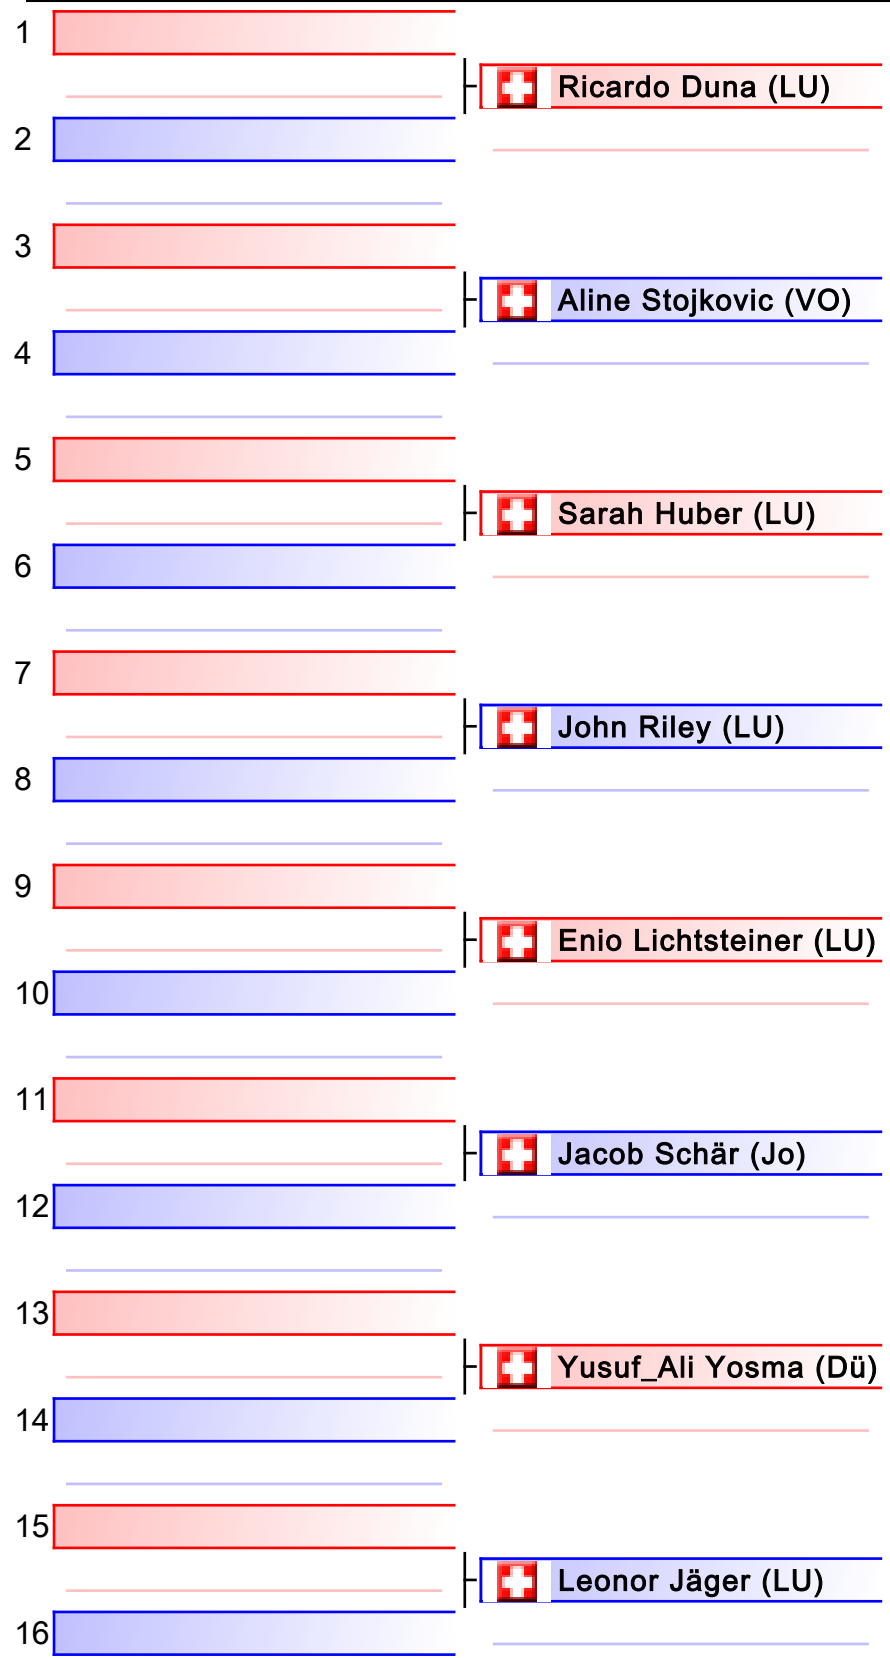

11A Kids Kata Orange 8+9 Jahre Gruppe I

KSI 09/2016

Tatami

Pool
1/1