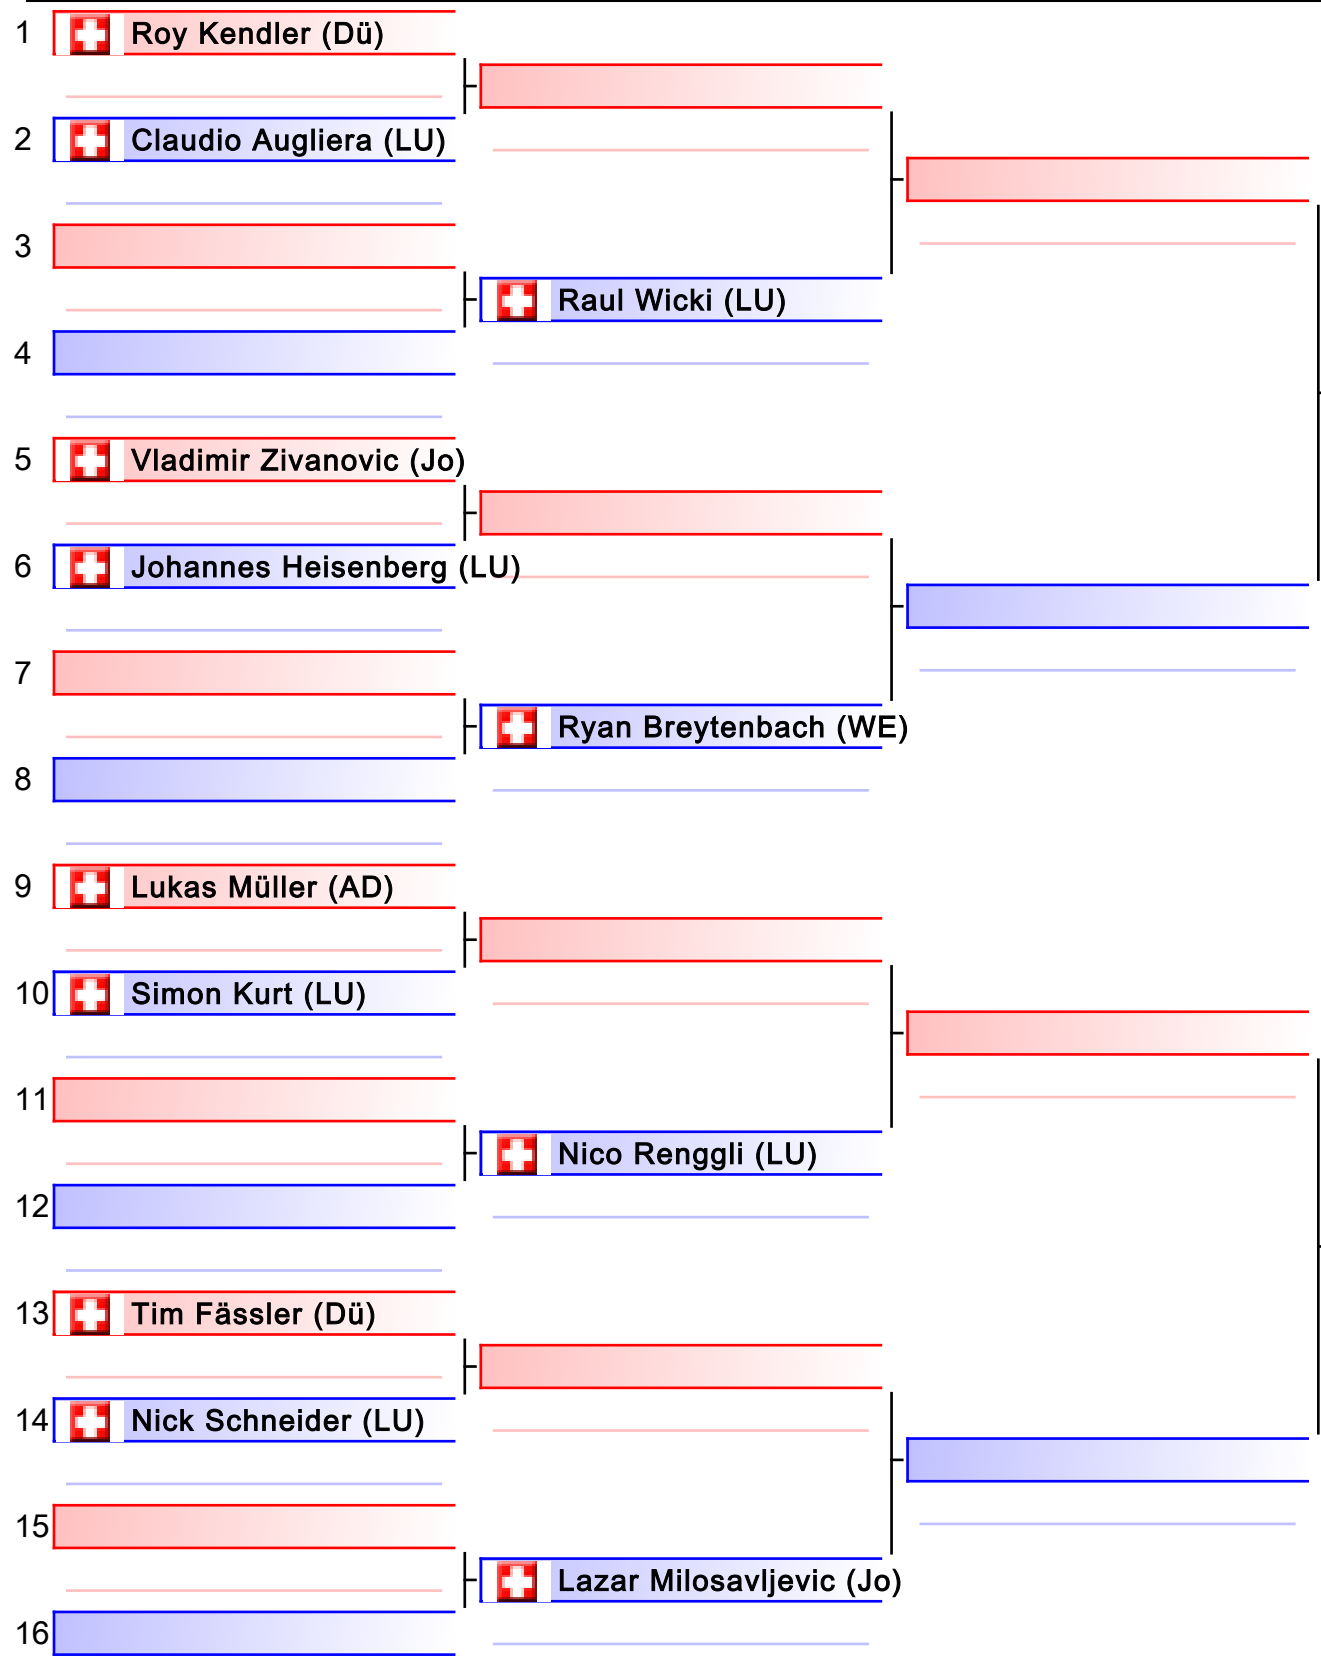

# 12 Kids Kata Orange 10+11 Jahre

KSI 09/2016

Tatami

Pool  
1/1

**Finale**

Referees:			

Finale

Referees:			