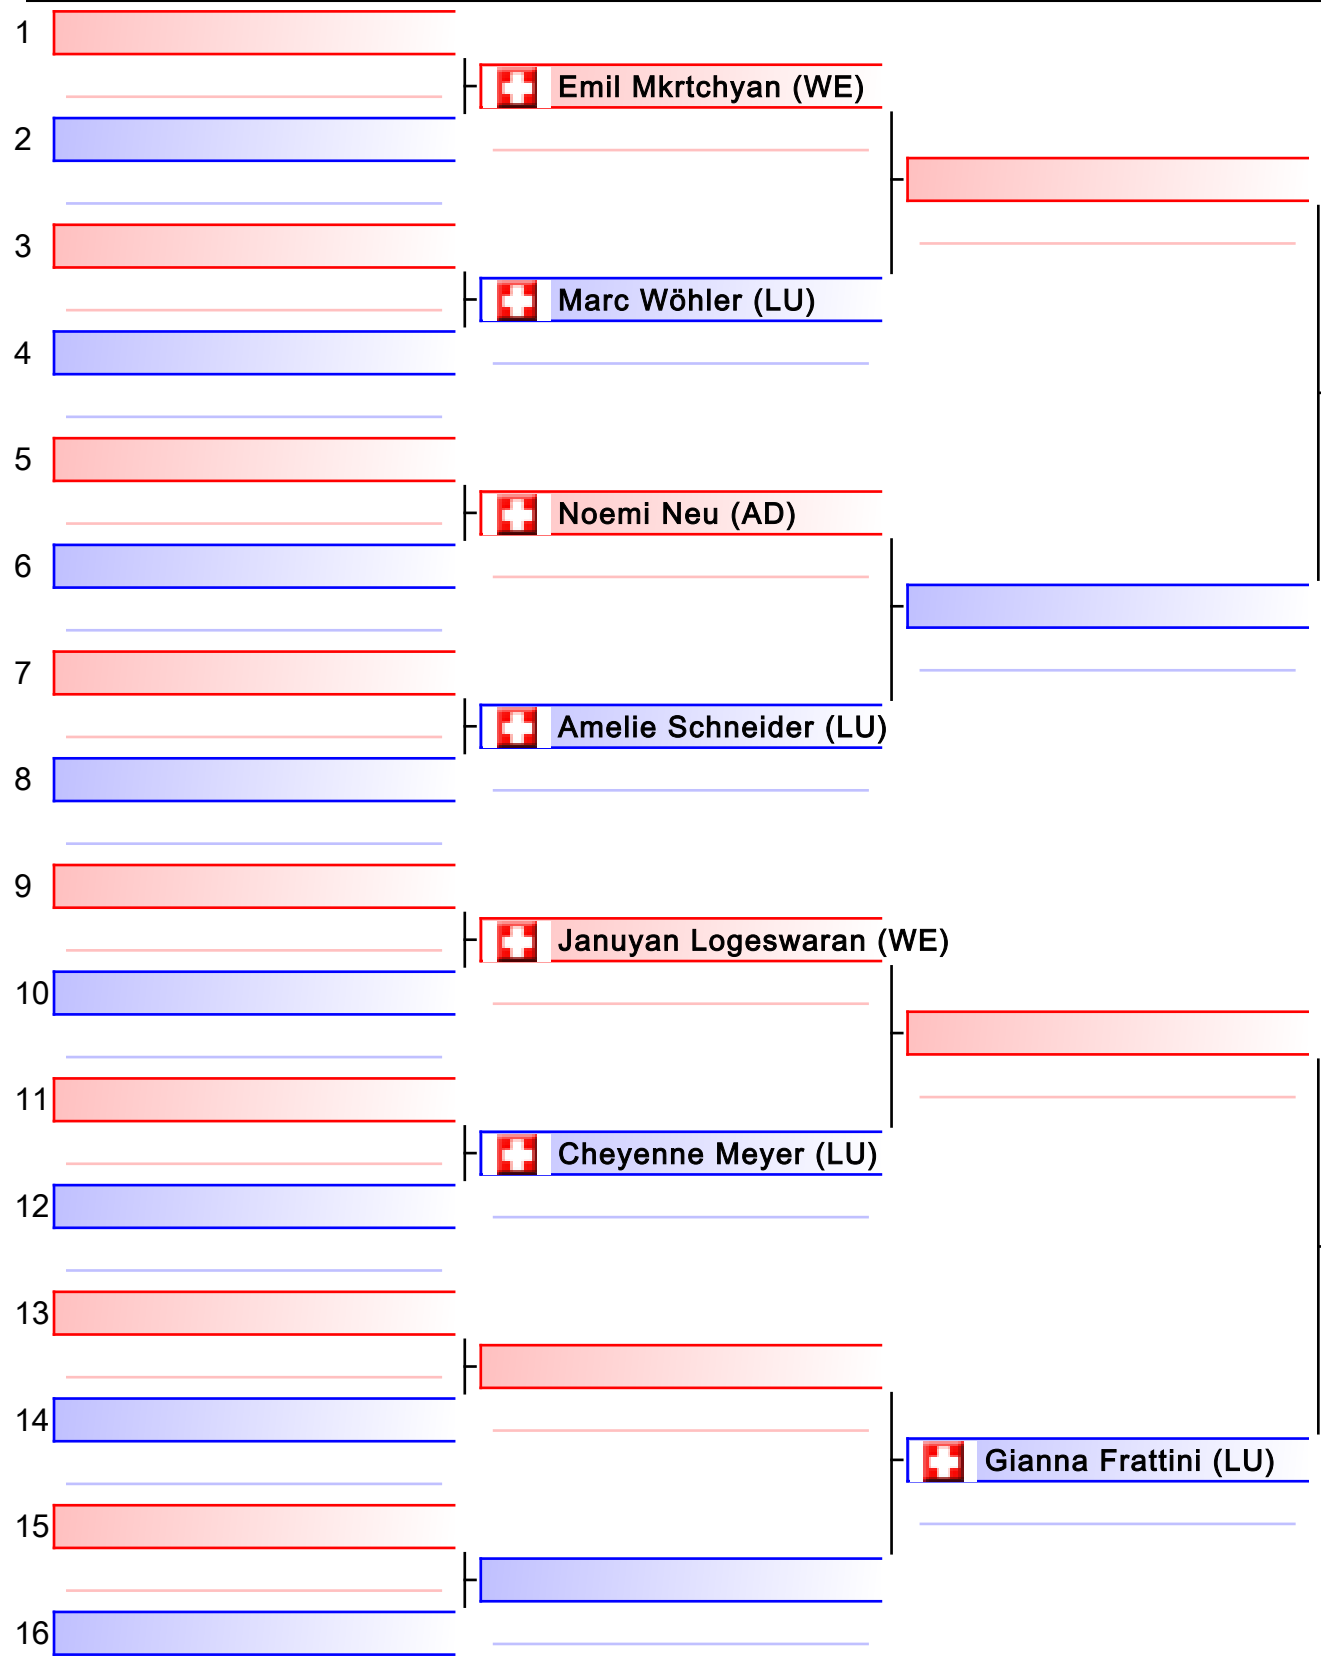

24 Kids Kata 2.+1.kyu 10+11 Jahre

KSI 09/2016

Tatami

Pool
1/1

Finale

Referees: