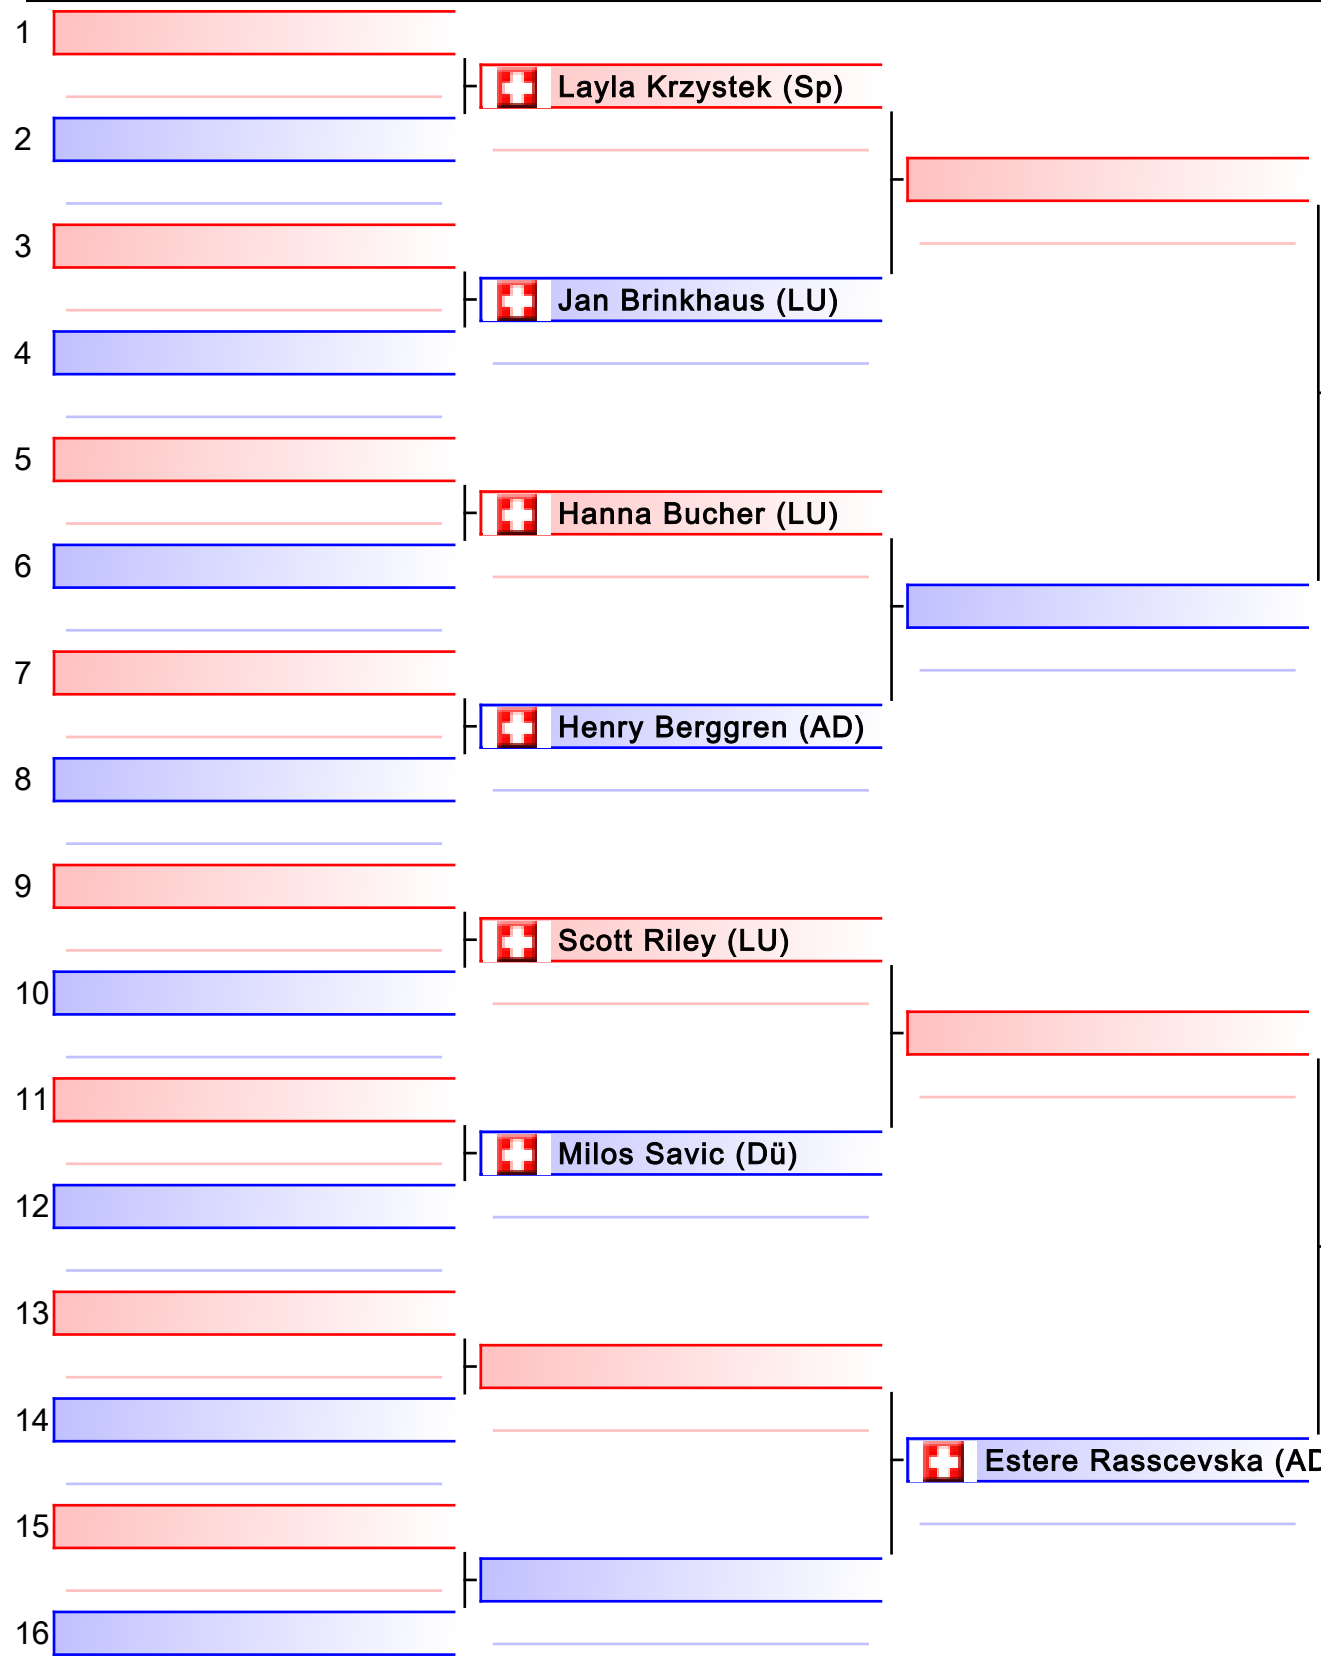

08 Kids Kata Gelb 8+9 Jahre

KSI 09/2016

Tatami

Pool
1/1

Finale

Referees: