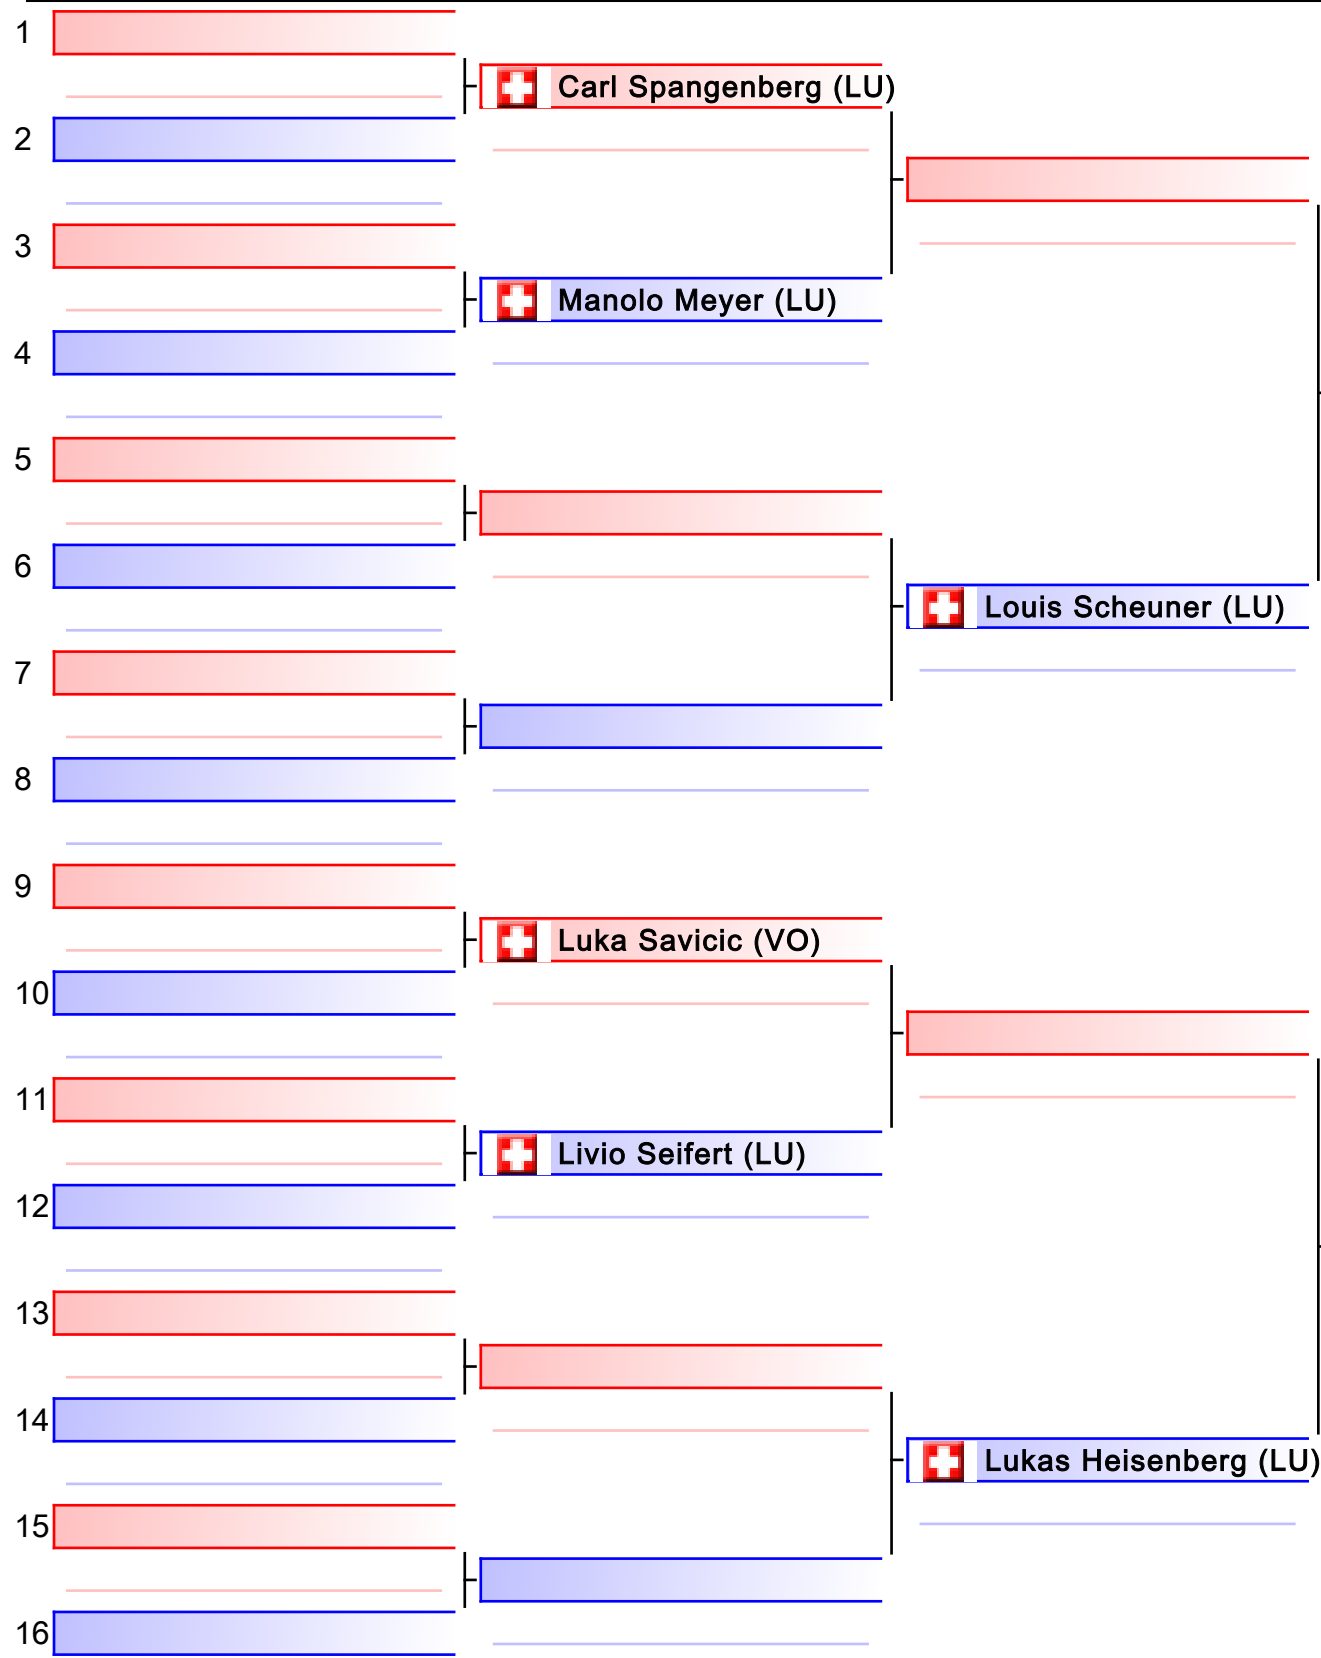

02 Boys Kata Weiss 5+6 Jahre

KSI 09/2016

Tatami

Pool
1/1

Finale

Referees: