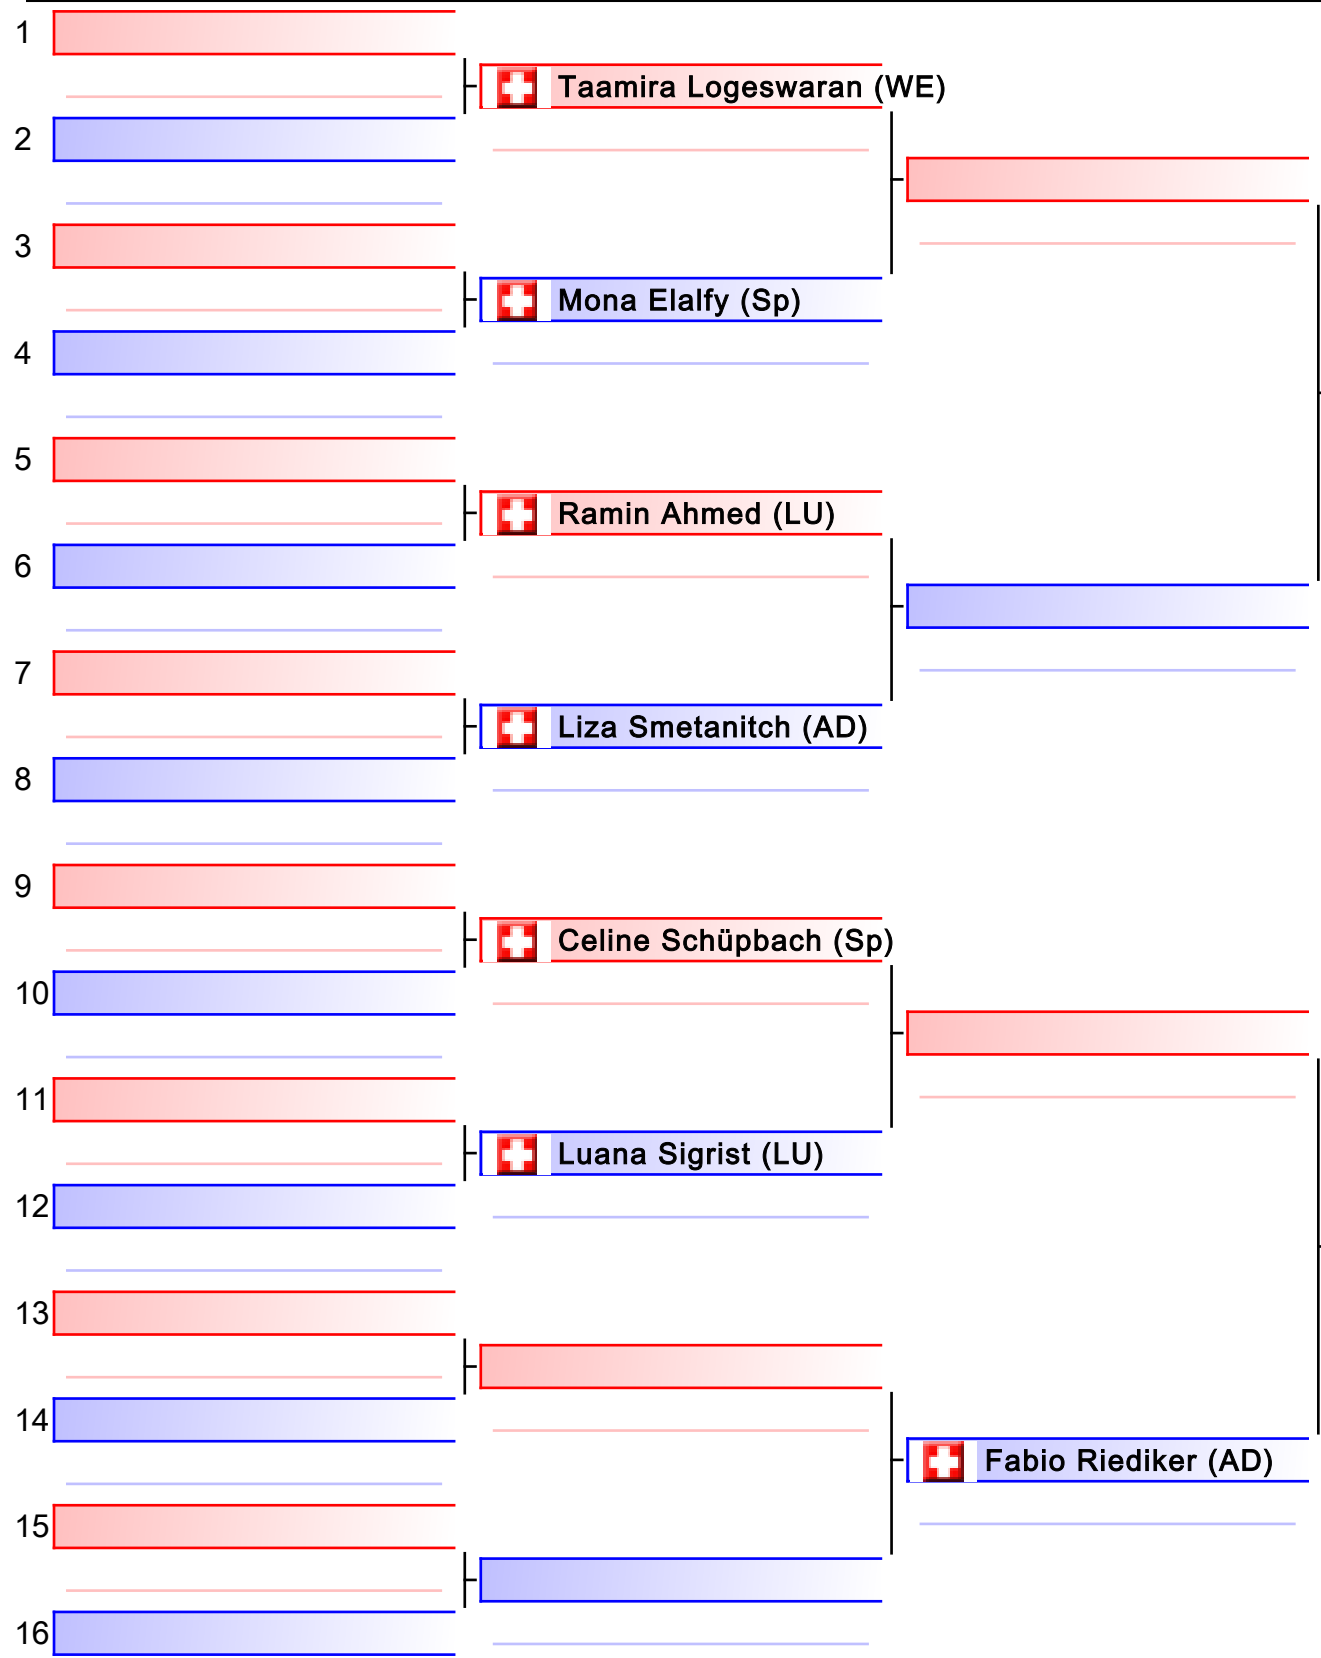

# 29 Kids Kata ab 1. Dan 11-13 Jahre

KSI 09/2016

Tatami

Pool  
1/1

Referees:			

**Finale**

Referees:			