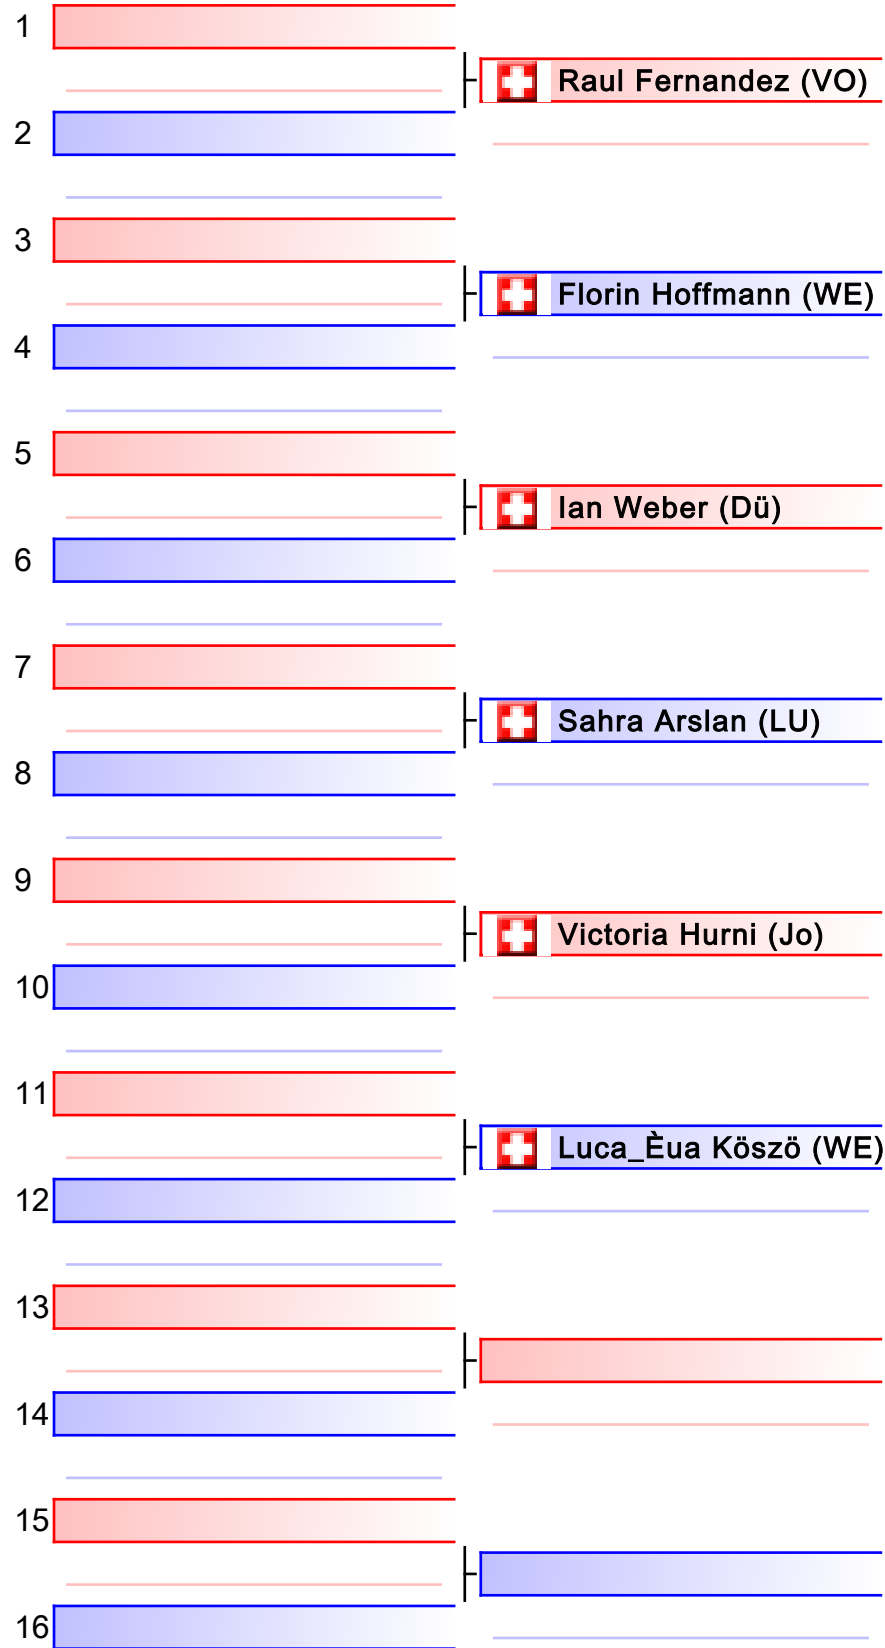

04 Kids Kata Weiss 8+9 Jahre

KSI 09/2016

Tatami

Pool
1/1