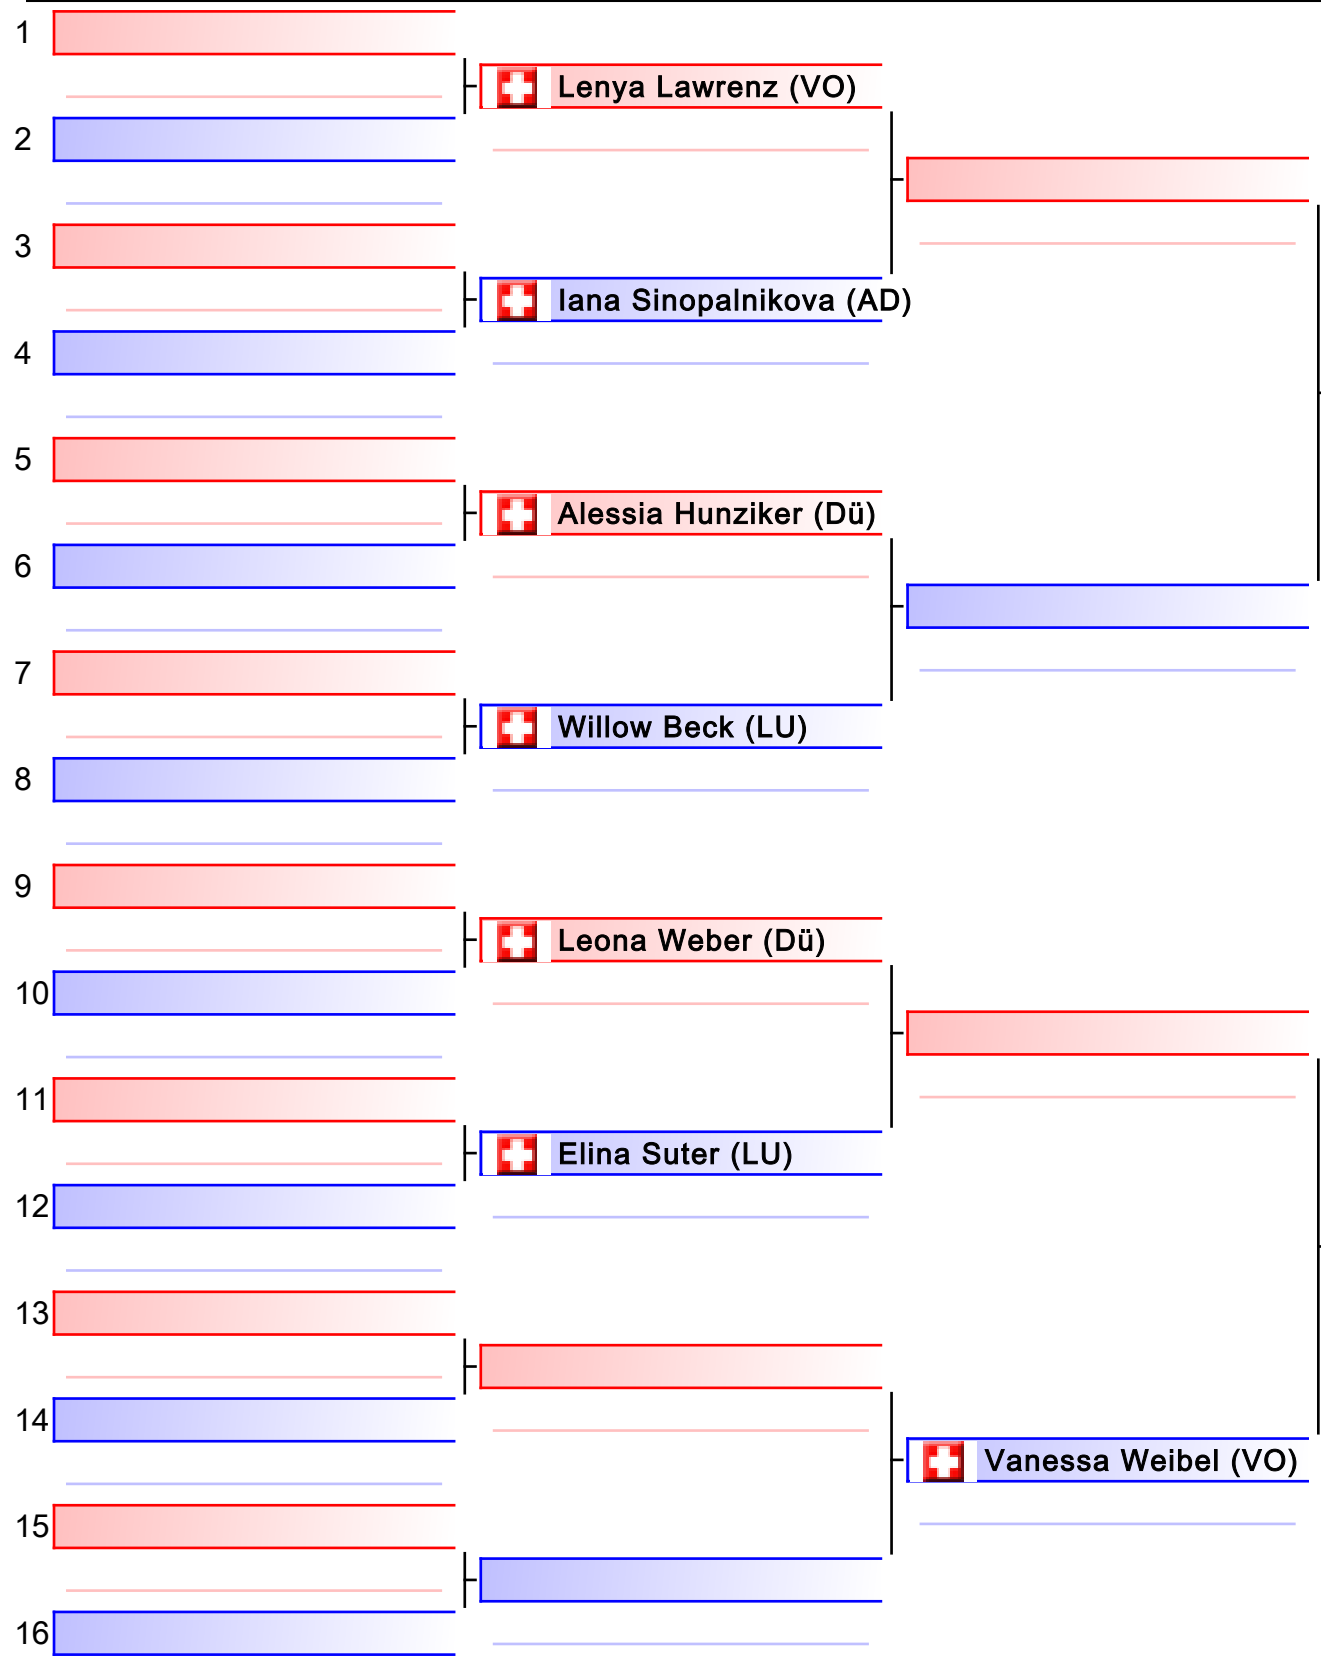

01 Kata Girls Weiss 6 Jahre

KSI 09/2016

Tatami

Pool
1/1

Finale

Referees: